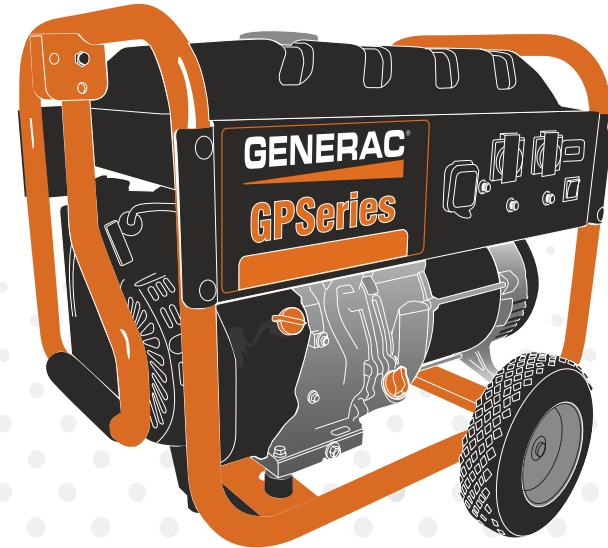

GENERAC®

GP SERIES PORTABLE GENERATOR ПОРТАТИВНЫЙ ГЕНЕРАТОР

GP2600, GP5000, GP6000E

- Компактный дизайн обеспечивает непревзойденную мощность на единицу веса.
- Розетки с крышками для защиты от воздействия окружающей среды и жестких условий эксплуатации.
- Большой стальной топливный бак с наглядным индикатором уровня топлива обеспечивает долговечность и повышает продолжительность непрерывной работы.
- Опорная рама из закаленной стальной трубки - толще, чем у многих конкурирующих продуктов, что улучшает прочность и долговечность.
- Моторы OHV Generac с литыми гильзами повышенной надежности.
- Эргономичная складная фиксирующаяся ручка облегчает транспортировку и хранение.
- Функция автоматического отключения при обнаружении низкого уровня масла предотвращает повреждение мотора.
- Высоконадежные "неспускаемые" колеса обеспечивают надежность при транспортировке.

GP2600, GP5000, GP6000E

- Compact design that provides an unparalleled power-to-weight ratio.
- Covered outlets for added protection from the environment and rugged working conditions.
- A large steel fuel tank with easy-to-read fuel gauge provides durability and extended run times.
- A hardened steel tube cradle that's thicker than many competitive units for added strength and durability.
- Generac's OHV engines with cast-iron cylinder sleeves for reliability.
- An ergonomic fold-down locking handle to make transport and storage easy.
- Low oil shutdown that detects a low oil level and shuts the engine down to prevent engine damage.
- Heavy-duty never-flat wheels for reliable portability.