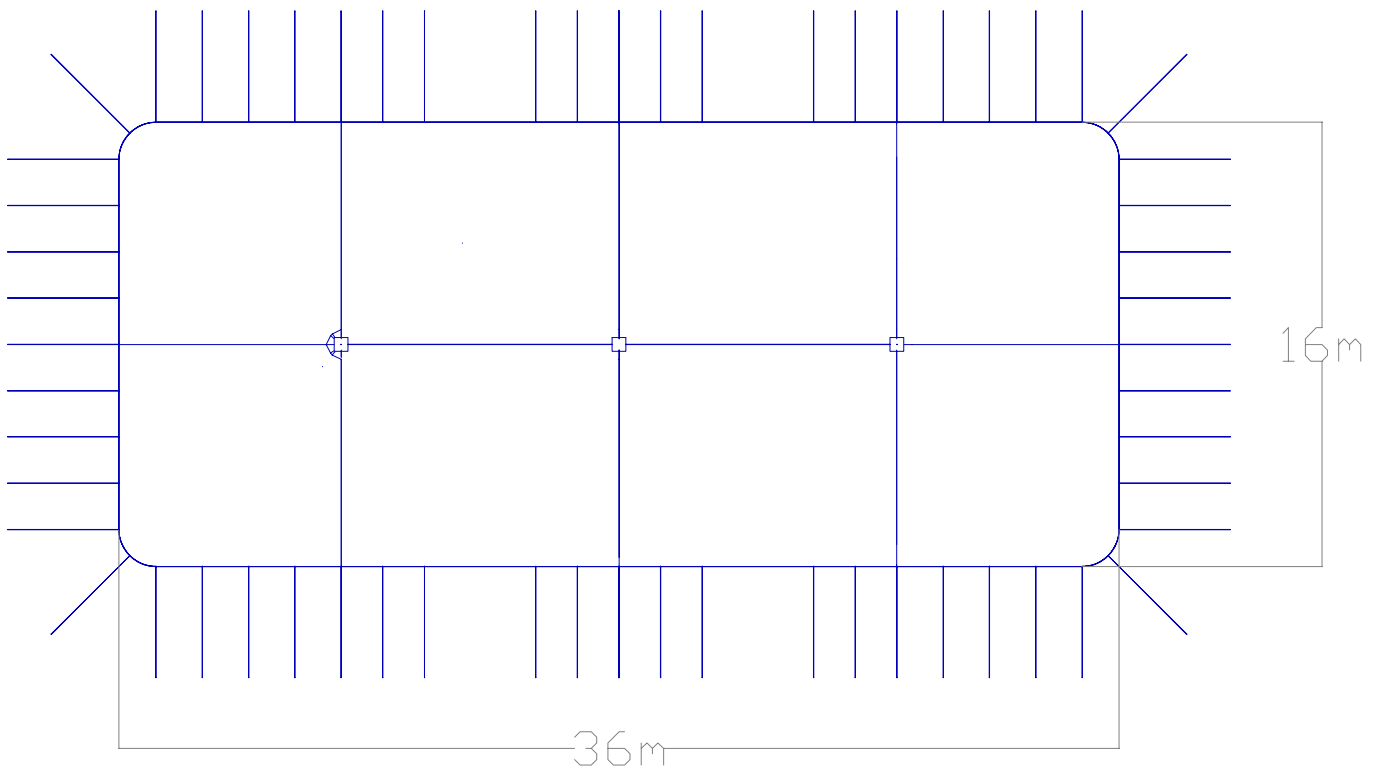

**A & J BIG TOP HIRE  
DATA SHEET  
16m x 36m**

[www.ajbigtophire.com](http://www.ajbigtophire.com)

01832 272065

**A & J BIG TOP HIRE  
DATA SHEET  
16m x 36m**

**A & J BIG TOP HIRE  
DATA SHEET  
16m x 36m**

**A & J BIG TOP HIRE  
DATA SHEET  
16m x 36m**