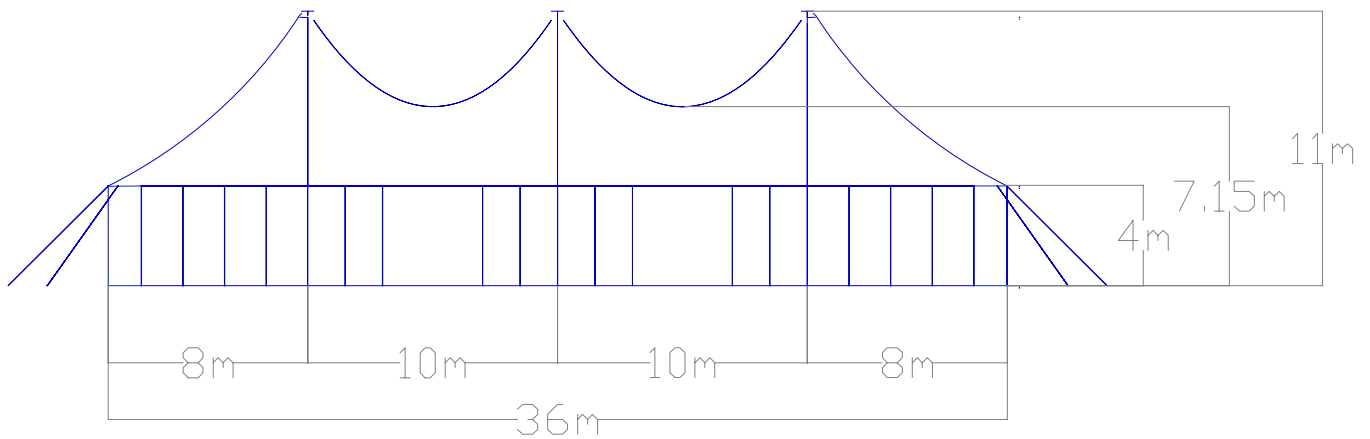

**A & J BIG TOP HIRE  
DATA SHEET  
16m x 36m**

[www.ajbigtophire.com](http://www.ajbigtophire.com)

01832 272065

**A & J BIG TOP HIRE  
DATA SHEET  
16m x 36m**

**A & J BIG TOP HIRE  
DATA SHEET  
16m x 36m**

**A & J BIG TOP HIRE  
DATA SHEET  
16m x 36m**