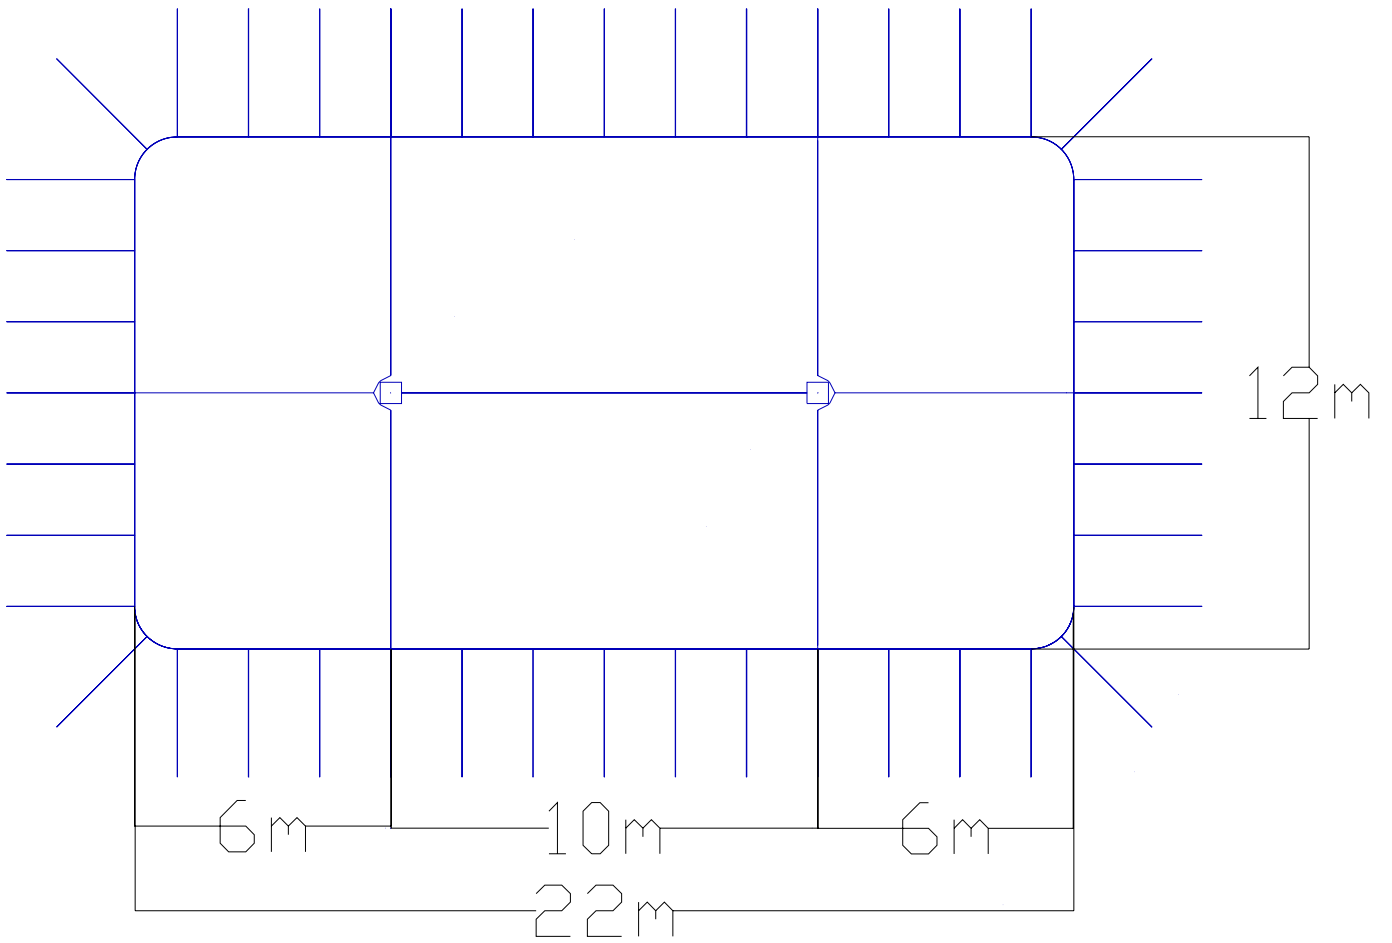

**A & J BIG TOP HIRE
DATA SHEET
12m x 22m**

www.ajbigtophire.com

01832 272065

A & J BIG TOP HIRE
DATA SHEET
12m x 22m

**A & J BIG TOP HIRE
DATA SHEET
12m x 22m**

**A & J BIG TOP HIRE
DATA SHEET
12m x 22m**