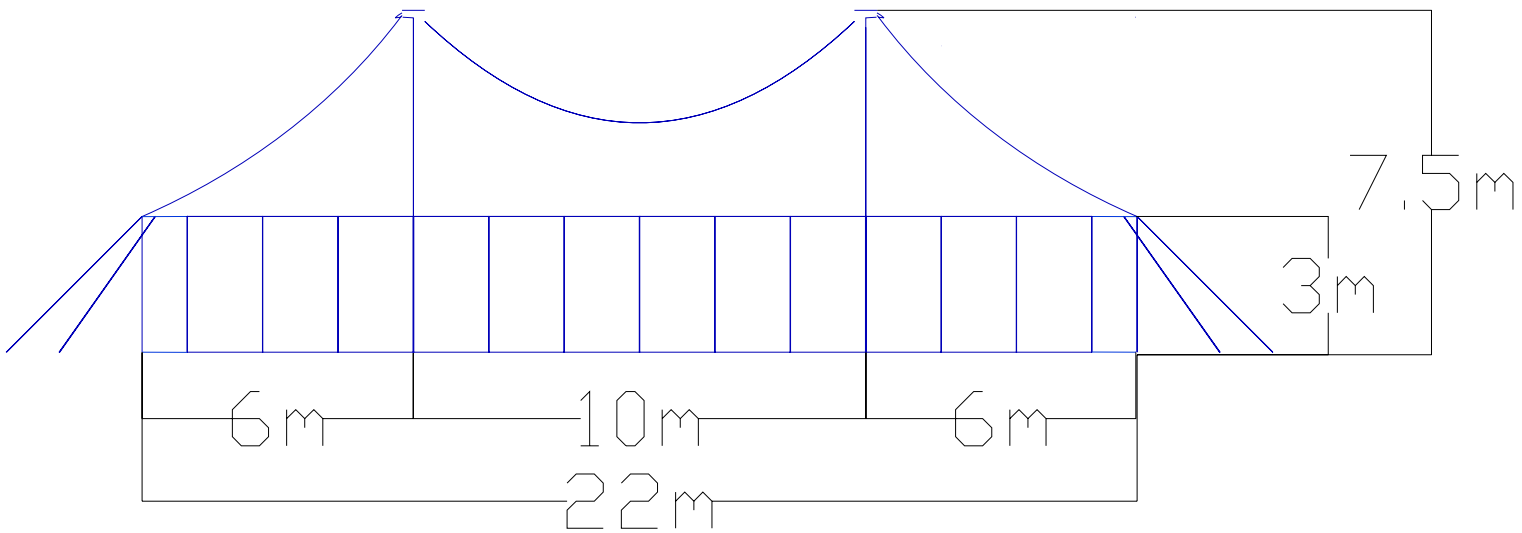

**A & J BIG TOP HIRE
DATA SHEET
12m x 22m**

www.ajbigtophire.com

01832 272065

A & J BIG TOP HIRE
DATA SHEET
12m x 22m

**A & J BIG TOP HIRE
DATA SHEET
12m x 22m**

**A & J BIG TOP HIRE
DATA SHEET
12m x 22m**