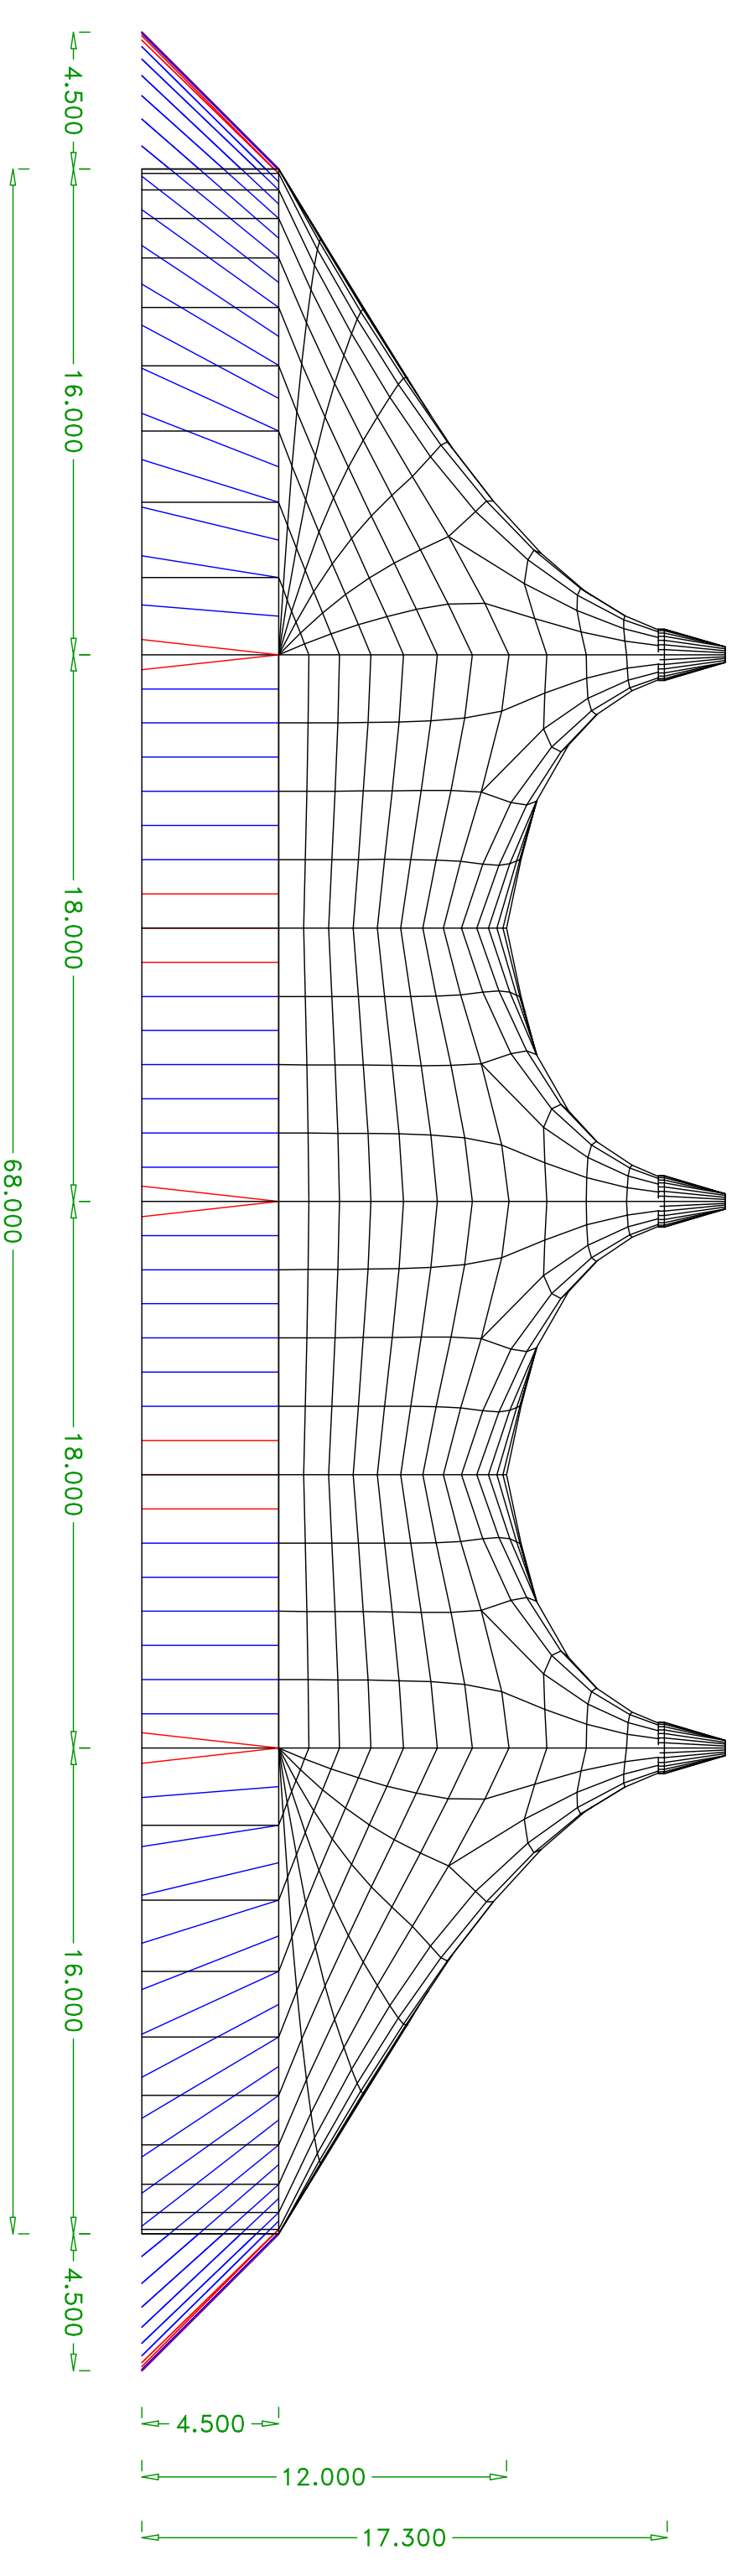

Tenotenda mt. 48.00 x 68.00 – Modulo centrale mt. 18.00
H. 17.30 – H. 12.00 – h. 4.50 – Antenne mt. 18.00 x 16.00
Ring cm 140/170

Tenotenda mt. 48.00 x 68.00 – Modulo centrale mt. 18.00
H. 17.30 – H. 12.00 – h. 4.50 – Antenne mt. 18.00 x 16.00
Ring cm 140/170

Tenotenda mt. 48.00 x 68.00 – Modulo centrale mt. 18.00
H. 17.30 – H. 12.00 – h. 4.50 – Antenne mt. 18.00 x 16.00
Ring cm 140/170