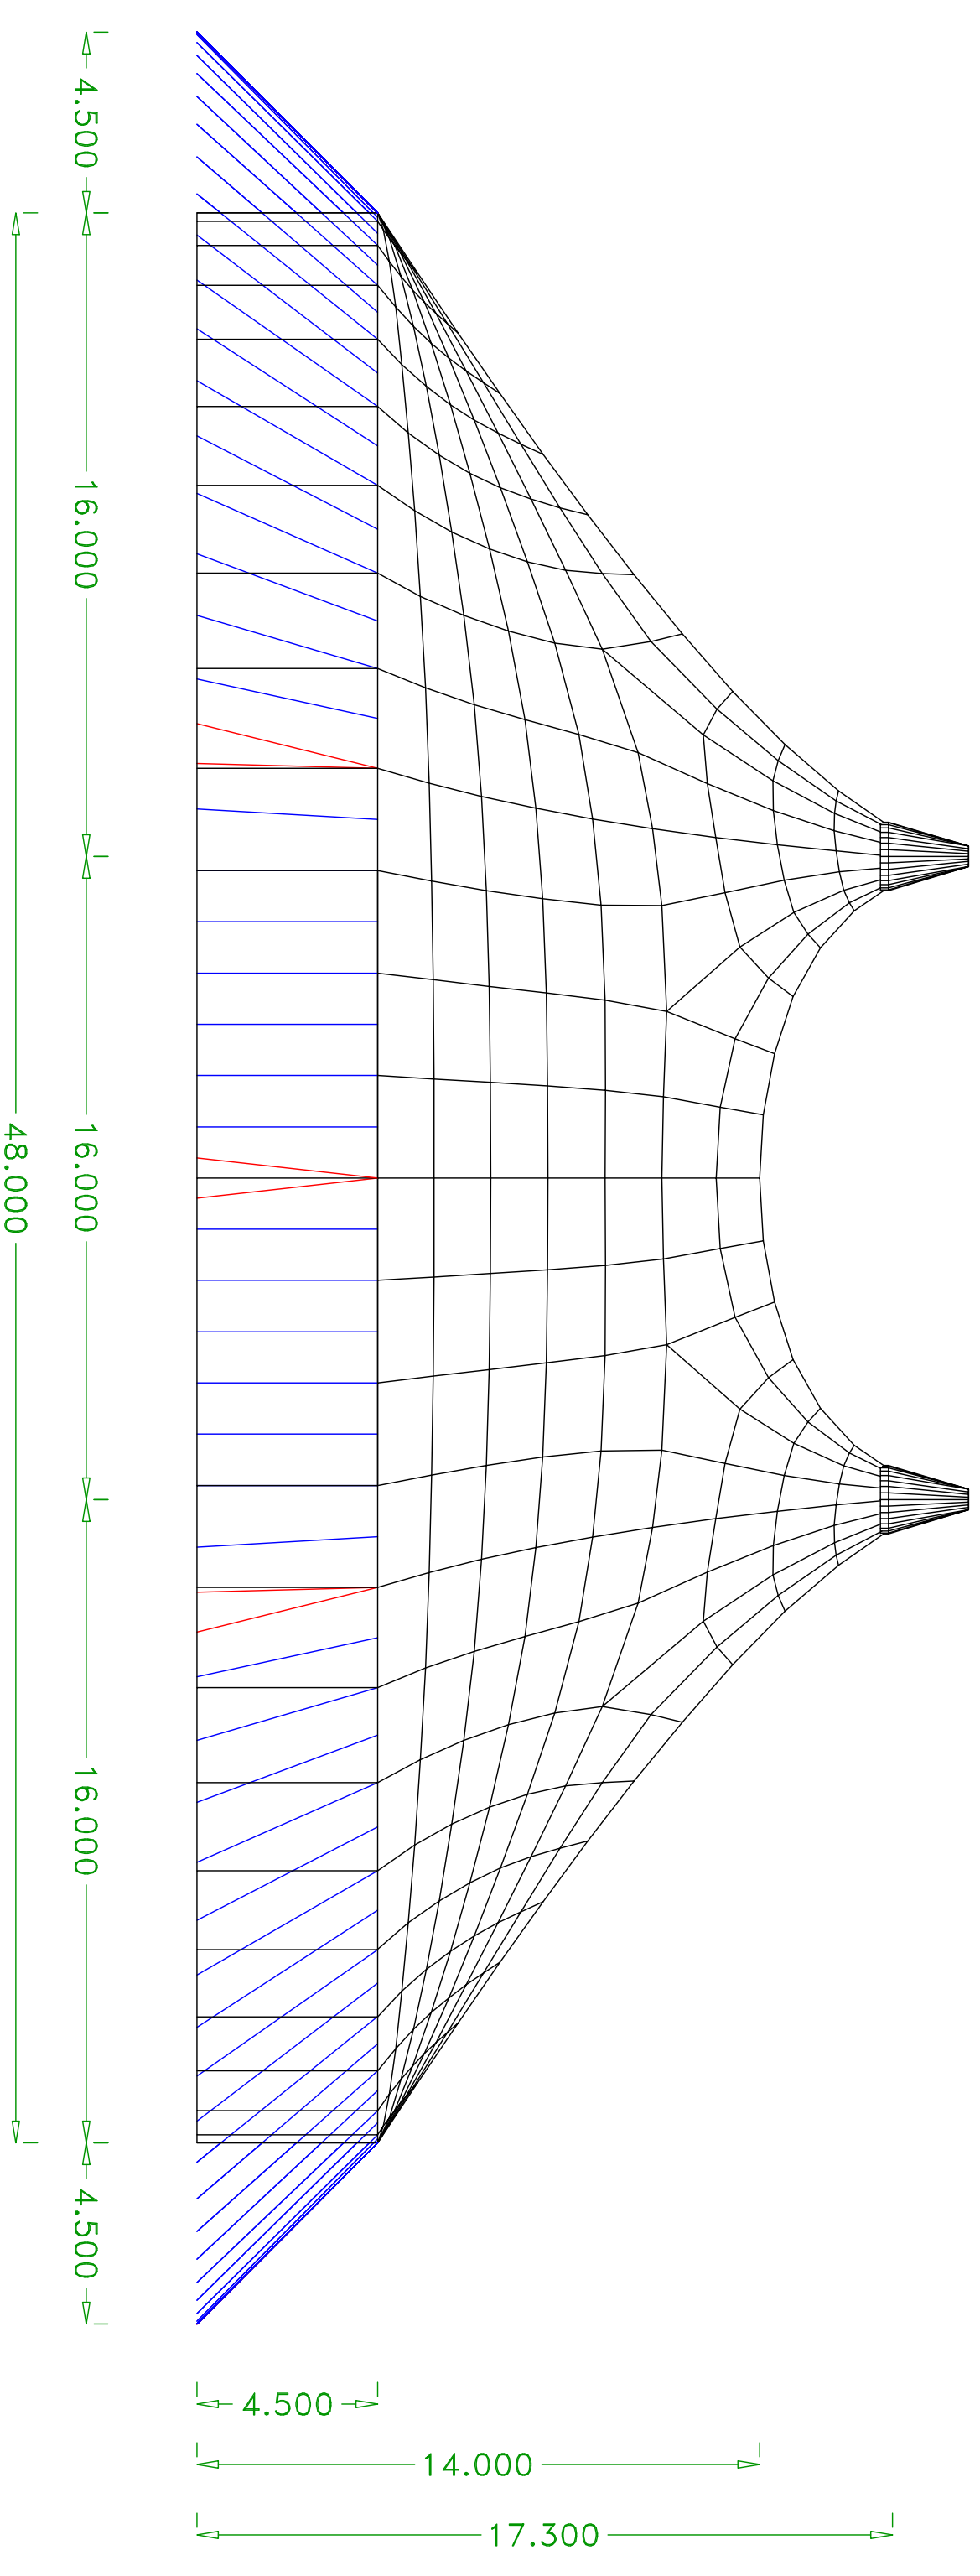

Tenotenda mt. 48.00 x 68.00 – Modulo centrale mt. 18.00
H. 17.30 – H. 12.00 – h. 4.50 – Antenne mt. 18.00 x 16.00
Ring cm 140/170

Tenotenda mt. 48.00 x 68.00 – Modulo centrale mt. 18.00
H. 17.30 – H. 12.00 – h. 4.50 – Antenne mt. 18.00 x 16.00
Ring cm 140/170

Tenotenda mt. 48.00 x 68.00 – Modulo centrale mt. 18.00
H. 17.30 – H. 12.00 – h. 4.50 – Antenne mt. 18.00 x 16.00
Ring cm 140/170