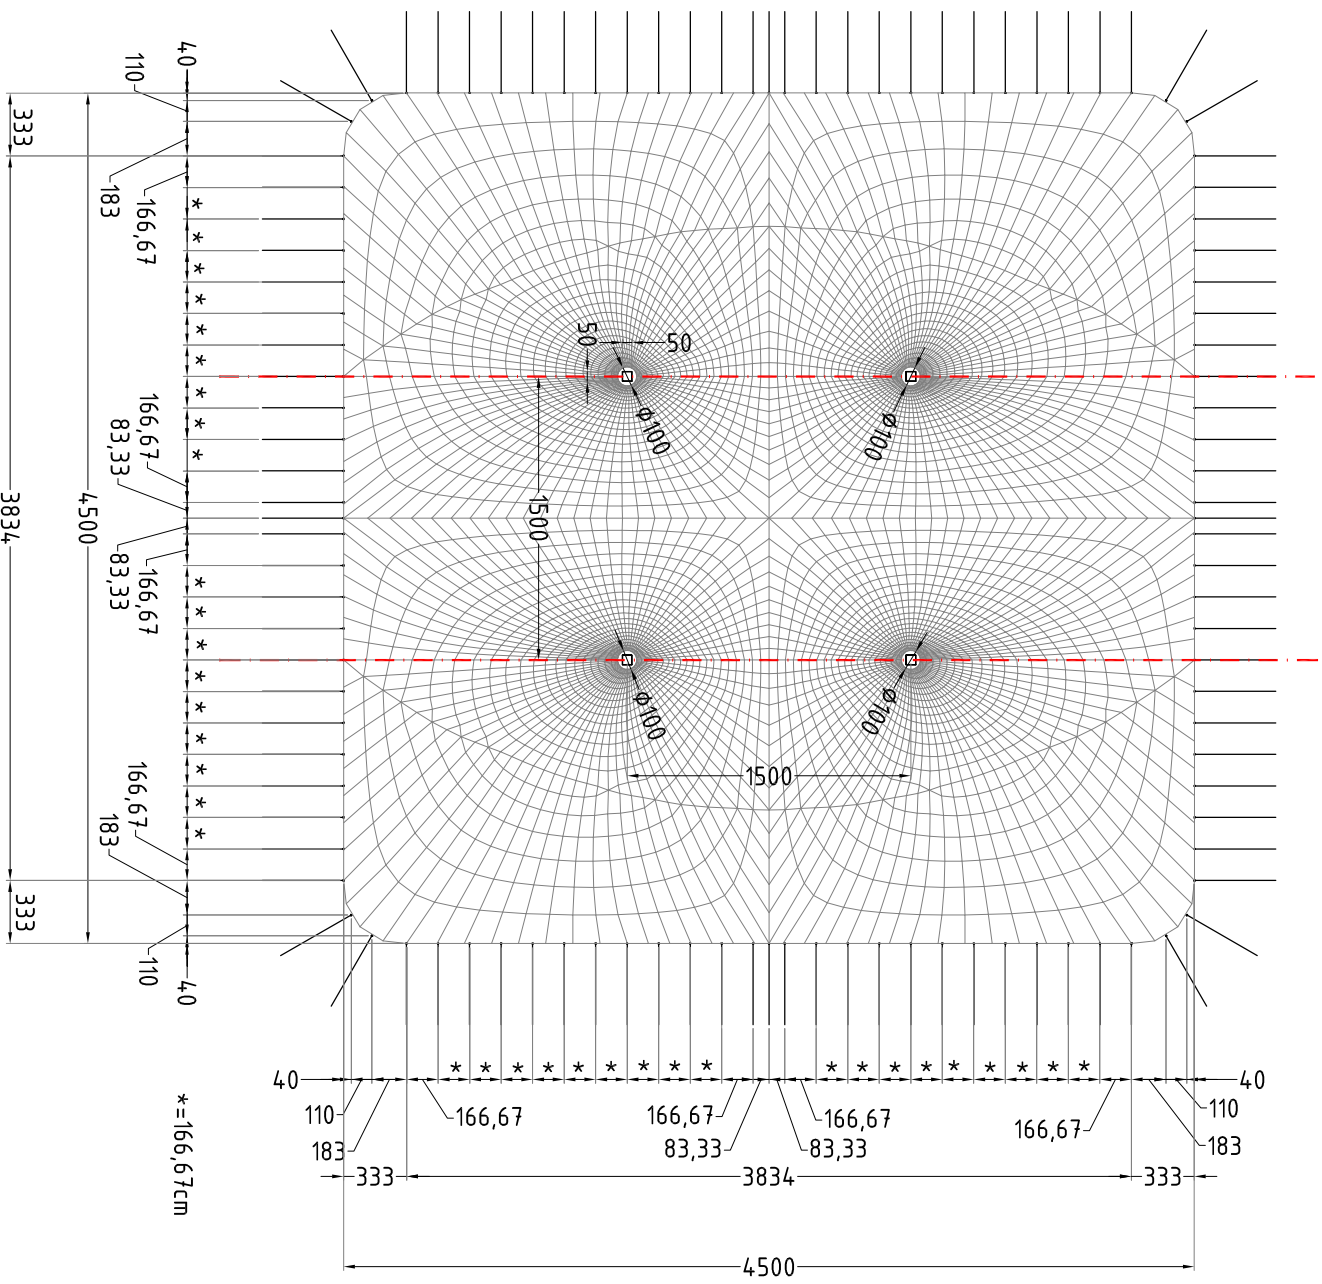

Vista frontale

Vista laterale

Pianta

Vista assonometrica

Circo 45x45
Bassano del Grappa
30/04/2008
TC-08-008-133