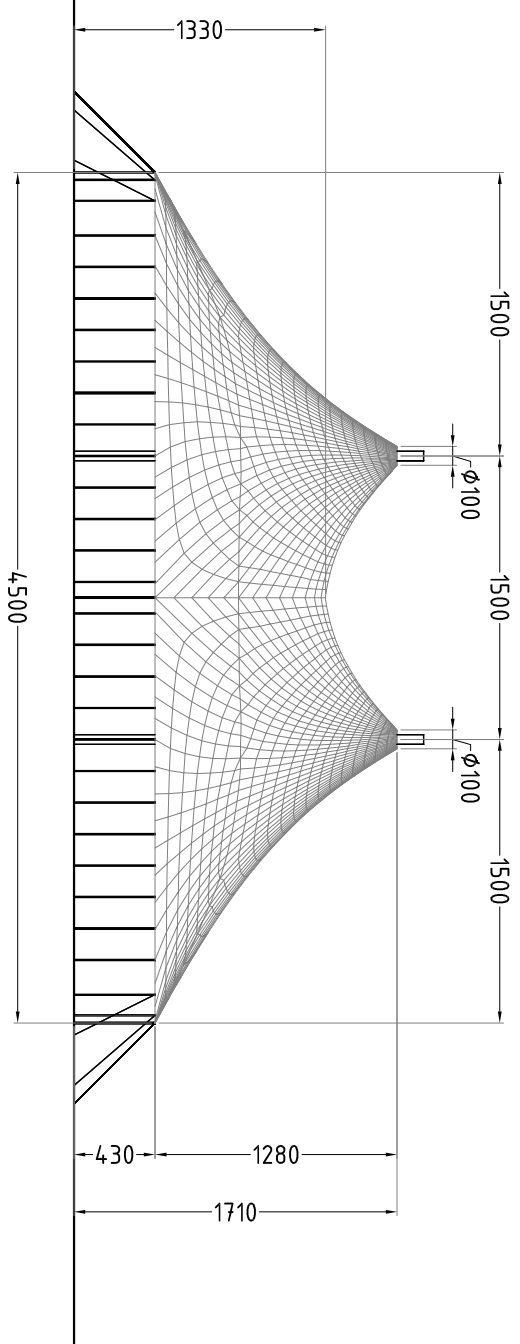

Vista frontale

Vista laterale

Pianta

Vista assonometrica

Circo 45x45
Bassano del Grappa
30/04/2008
TC-08-008-133