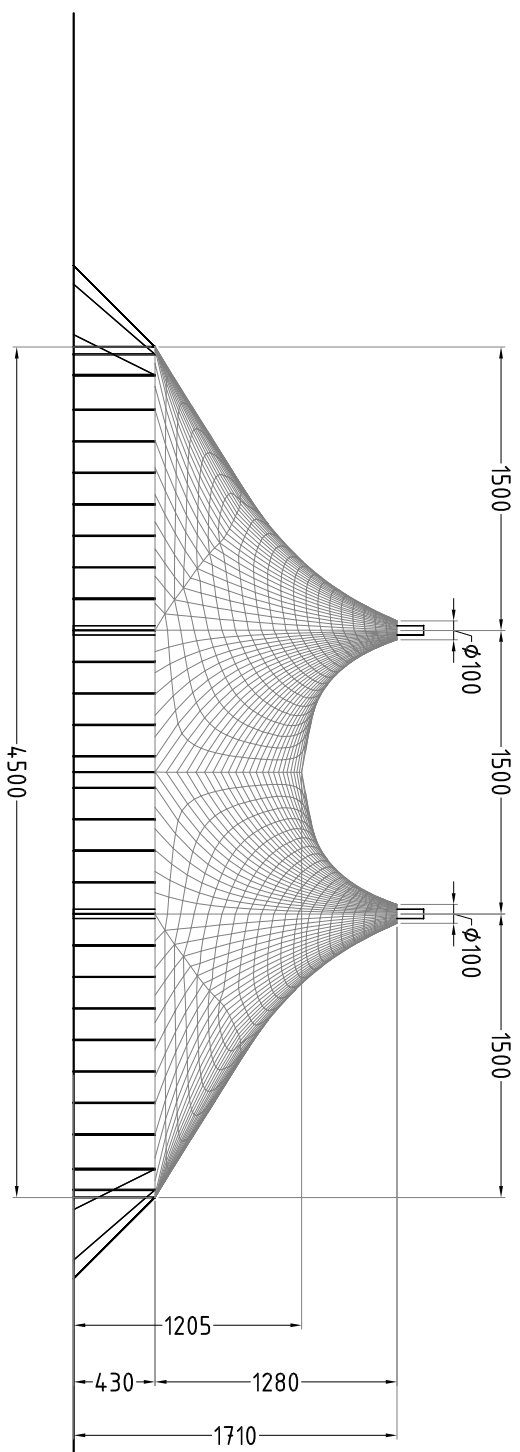

Vista frontale

Vista laterale

Pianta

Vista assonometrica

Circo 45x45
Bassano del Grappa
30/04/2008
TC-08-008-133