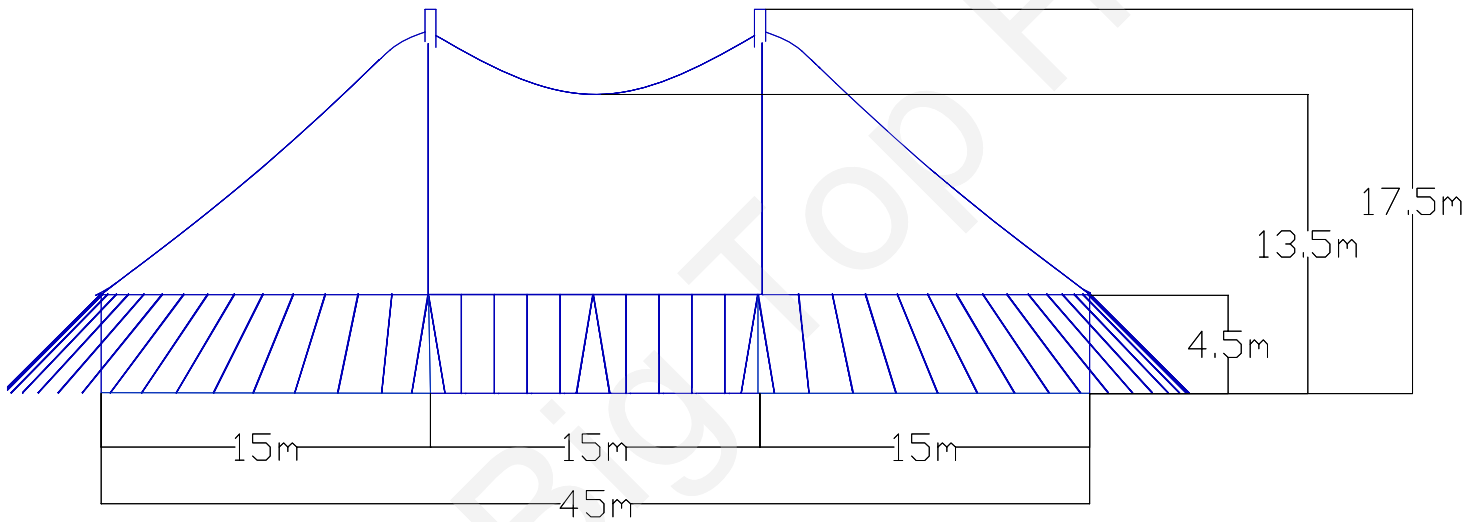

**A & J BIG TOP HIRE
DATA SHEET
45m x 45m**

www.ajbigtophire.com

01832 272065

**A & J BIG TOP HIRE
DATA SHEET
45m x 45m**

www.ajbigtophire.com

01832 272065

**A & J BIG TOP HIRE
DATA SHEET
45m x 45m**

**A & J BIG TOP HIRE
DATA SHEET
45m x 45m**

www.ajbigtophire.com

01832 272065

**A & J BIG TOP HIRE
DATA SHEET
45m x 45m**

www.ajbigtophire.com

01832 272065