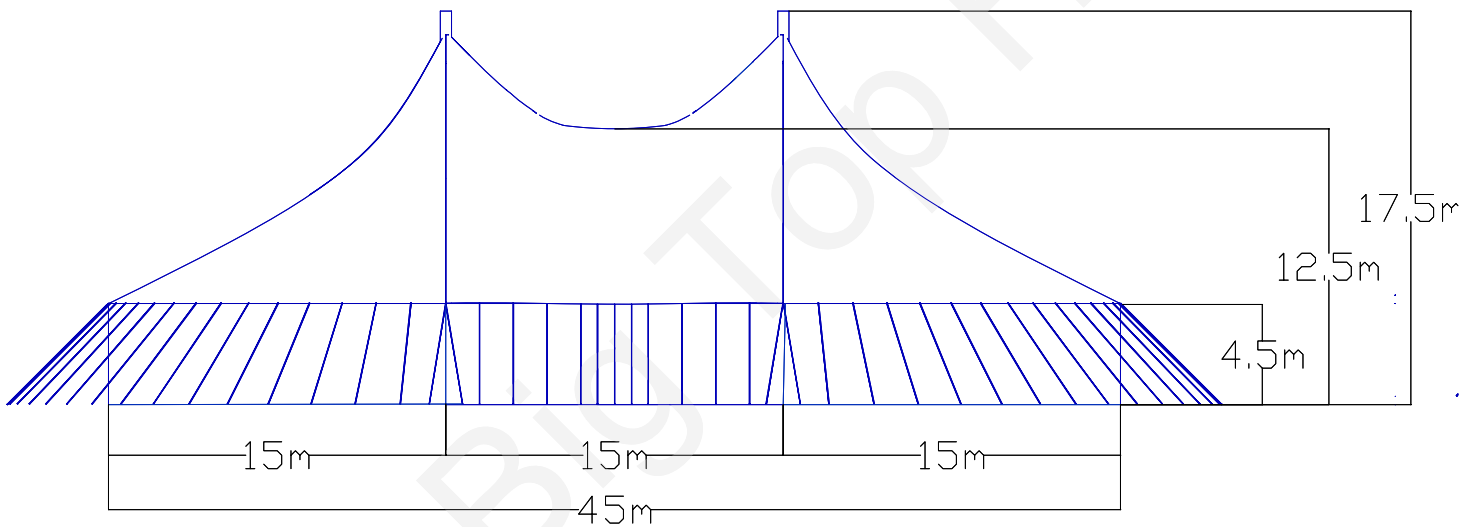

**A & J BIG TOP HIRE
DATA SHEET
45m x 45m**

www.ajbigtophire.com

01832 272065

**A & J BIG TOP HIRE
DATA SHEET
45m x 45m**

www.ajbigtophire.com

01832 272065

**A & J BIG TOP HIRE
DATA SHEET
45m x 45m**

**A & J BIG TOP HIRE
DATA SHEET
45m x 45m**

www.ajbigtophire.com

01832 272065

**A & J BIG TOP HIRE
DATA SHEET
45m x 45m**

www.ajbigtophire.com

01832 272065