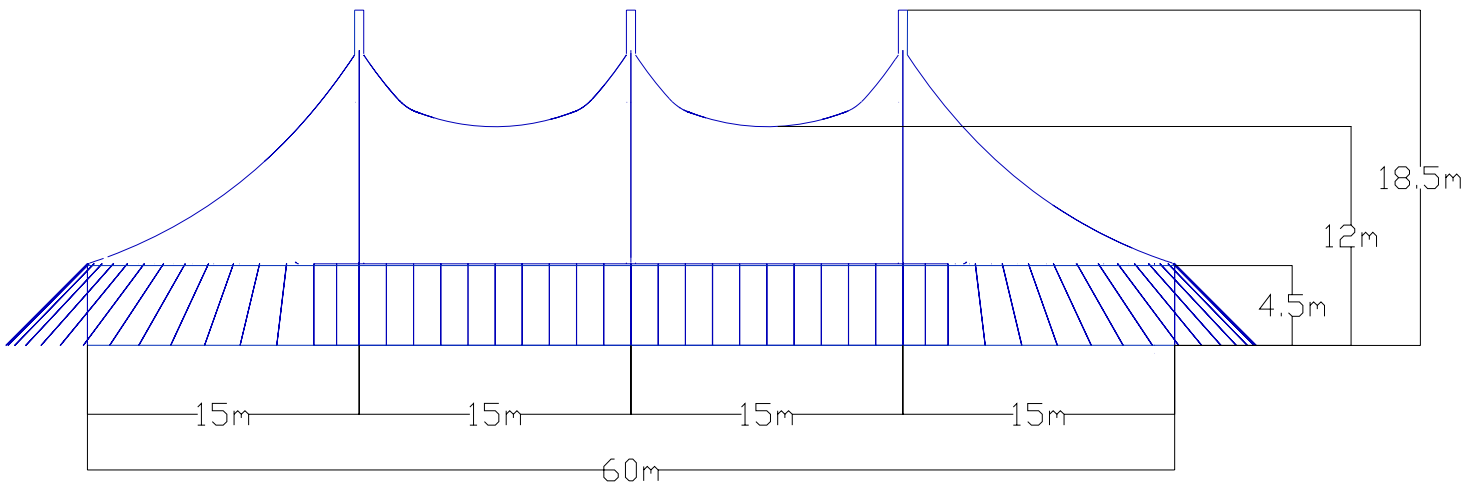

**A & J BIG TOP HIRE  
DATA SHEET  
40m x 60m**

[www.ajbigtophire.com](http://www.ajbigtophire.com)

01832 272065

**A & J BIG TOP HIRE  
DATA SHEET  
40m x 60m**

[www.ajbigtophire.com](http://www.ajbigtophire.com)

01832 272065

**A & J BIG TOP HIRE  
DATA SHEET  
40m x 60m**

[www.ajbigtophire.com](http://www.ajbigtophire.com)

01832 272065

**A & J BIG TOP HIRE  
DATA SHEET  
40m x 60m**