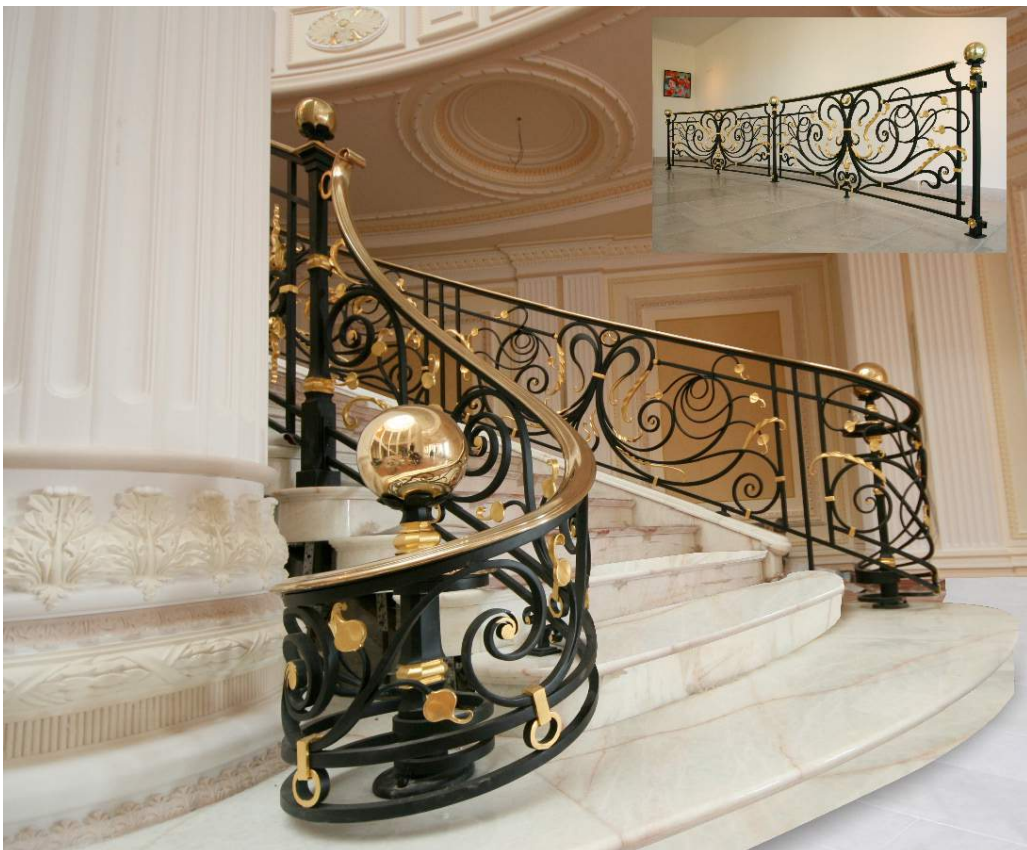

**S**pécialisée dans le travail du fer forgé, la Ferronnerie Betemps fabrique avec une virtuosité inégalée portails, rampes, balustrades, vérandas, luminaires et mobilier dans les styles classique, années 30 ou contemporain. La force de création dont fait montre l'atelier porte l'inimitable marque de fabrique de son créateur. Claude Betemps, fondateur de cette ferronnerie et gardien du temple, est parvenu à créer une signature hors norme identifiable dès le premier regard. Les œuvres de son équipe défient dans un jeu de courbes et d'arabesques la nature même du matériau.